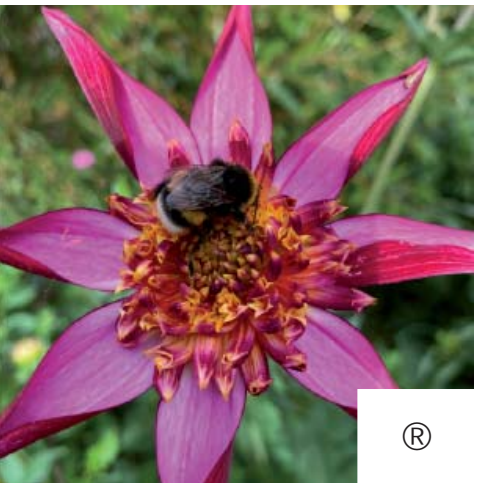

Höjd: 110 cm

Ø 15 cm

Bra som snittblomma

Dahlia BIO 'Belle de Beauvais' (VE)
Enkel
Höjd: 100 cm
Ø 12 cm

Dahlia BIO 'Felicia' (VE)
Enkel
Höjd: 150 cm
Ø 12 cm
Bra för pollinatörer

Dahlia BIO 'Gerda' (VE)
Enkel
Höjd: 100 cm
Ø 12 cm
Bra för pollinatörer

Dahlia BIO 'Lima' (VE)
Enkel
Höjd: 100 cm
Ø 12 cm
Bra för pollinatörer

Dahlia BIO 'Cha Cha' (VE)
Enkel
Höjd: 100 cm
Ø 12 cm
Bra för pollinatörer

Dahlia BIO 'Olivia' (VE)
Enkel
Höjd: 100 cm
Ø 12 cm
Bra för pollinatörer