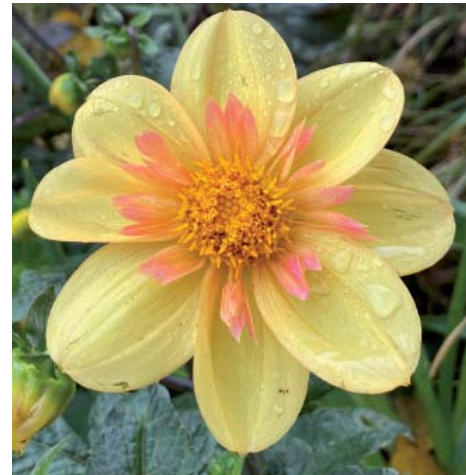

Höjd: 110 cm

Ø 12 cm

Bra som snittblomma

Blomster
@persmarken

Dahlia 'Hartenaas'

Halskrås

Höjd: 55 cm

Ø 4-7 cm

Bra som snittblomma

Dahlia 'Night Butterfly'

Impression

Höjd: 90 cm

Ø 12 cm

Bra som snittblomma

Dahlia 'Kelsey Annie Joy'

Halskrås

Höjd: 100 cm

Ø 11 cm

Bra som snittblomma

SPINDEL & FRANSAD

Dahlia 'Honka Dark'

Orkidé- /Spindeldahlia

Höjd: 60 cm

Ø 8 cm