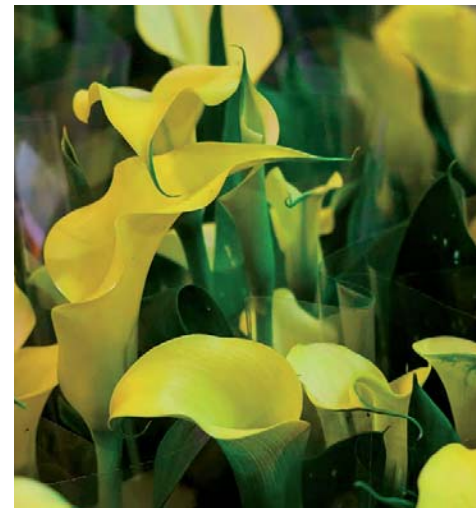

Kalla 'Supri-Pink'
Höjd: 60 cm
Blommar i juli
Brokbladig

Kalla 'Supri-bicolor'
Höjd: 60 cm
Blommar i juli

Kalla 'Supri-Black'
Höjd: 60 cm
Blommar i juli
Brokbladig

Kalla 'Supri-Orange'
Höjd: 60 cm
Blommar i juli
Brokbladig

Kalla 'Supri-Red'
Höjd: 60 cm
Blommar i juli
Brokbladig

Kalla 'Supri-Yellow'
Höjd: 60 cm
Blommar i juli
Brokbladig

LIATRIS SPICATA - ROSENSTAV

Liatris spicata
Höjd: 50-60 cm
Blommar i juni-juli
Perenn

Liatris spicata 'Floristan Alba'
Höjd: 50-60 cm
Blommar i juni-juli
Perenn