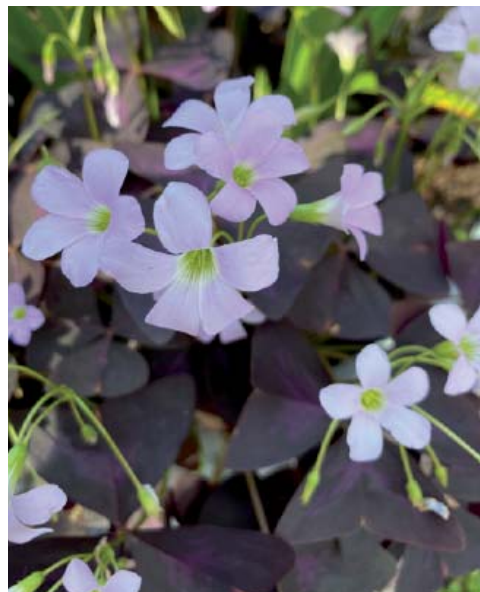

169 kr

Paeonia 'Coral Charm'
 Höjd: 90 cm
 Blommar i juni-juli
 Perenn

169 kr

Paeonia 'Duchesse de Nemours'
 Höjd: 90 cm
 Blommar i juni-juli

169 kr

OXALIS

Oxalis triangularis
 Höjd: 10 cm
 Blommar i juli- aug
 Uppskattad av pollinerare