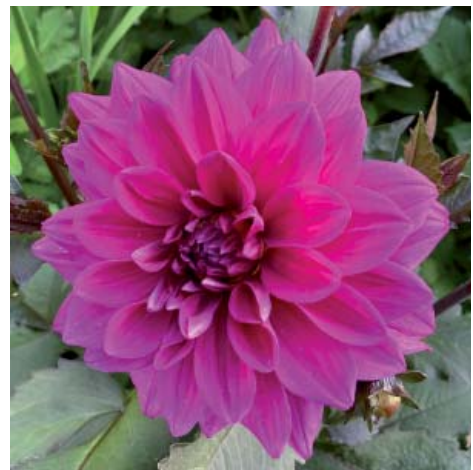

Dahlia 'Boy Scout'
Boll
Höjd: 90 cm
Ø 8 cm
Bra som snittblomma

Dahlia 'Wine Eyed Jill'
Boll
Höjd: 70 cm
Ø 10 cm
Bra som snittblomma

Dahlia 'Eveline'
Boll
Höjd: 70 cm
Ø 8 cm
Bra som snittblomma

DEKORATIVA & JUMBO

Dahlia 'Snowstorm'
Dekorativ
Höjd: 100 cm
Ø 12 cm
Bra som snittblomma

Dahlia 'Jennifer Mary Ellen'
Dekorativ
Höjd: 80 cm
Ø 10 cm
Bra till snitt, mörkbladig

Dahlia 'Seniors Hope'
Dekorativ
Höjd: 100 cm
Ø 15 cm
Bra som snittblomma

Dahlia 'Missis Dutch'
Dekorativ
Höjd: 100 cm
Ø 17 cm
Bra som snittblomma

Dahlia 'Blue Boy'
Dekorativ
Höjd: 100 cm
Ø 15 cm
Bra som snittblomma

Dahlia 'Marcel Dassault'
Dekorativ
Höjd: 80 cm
Ø 11 cm
Mörkbladig